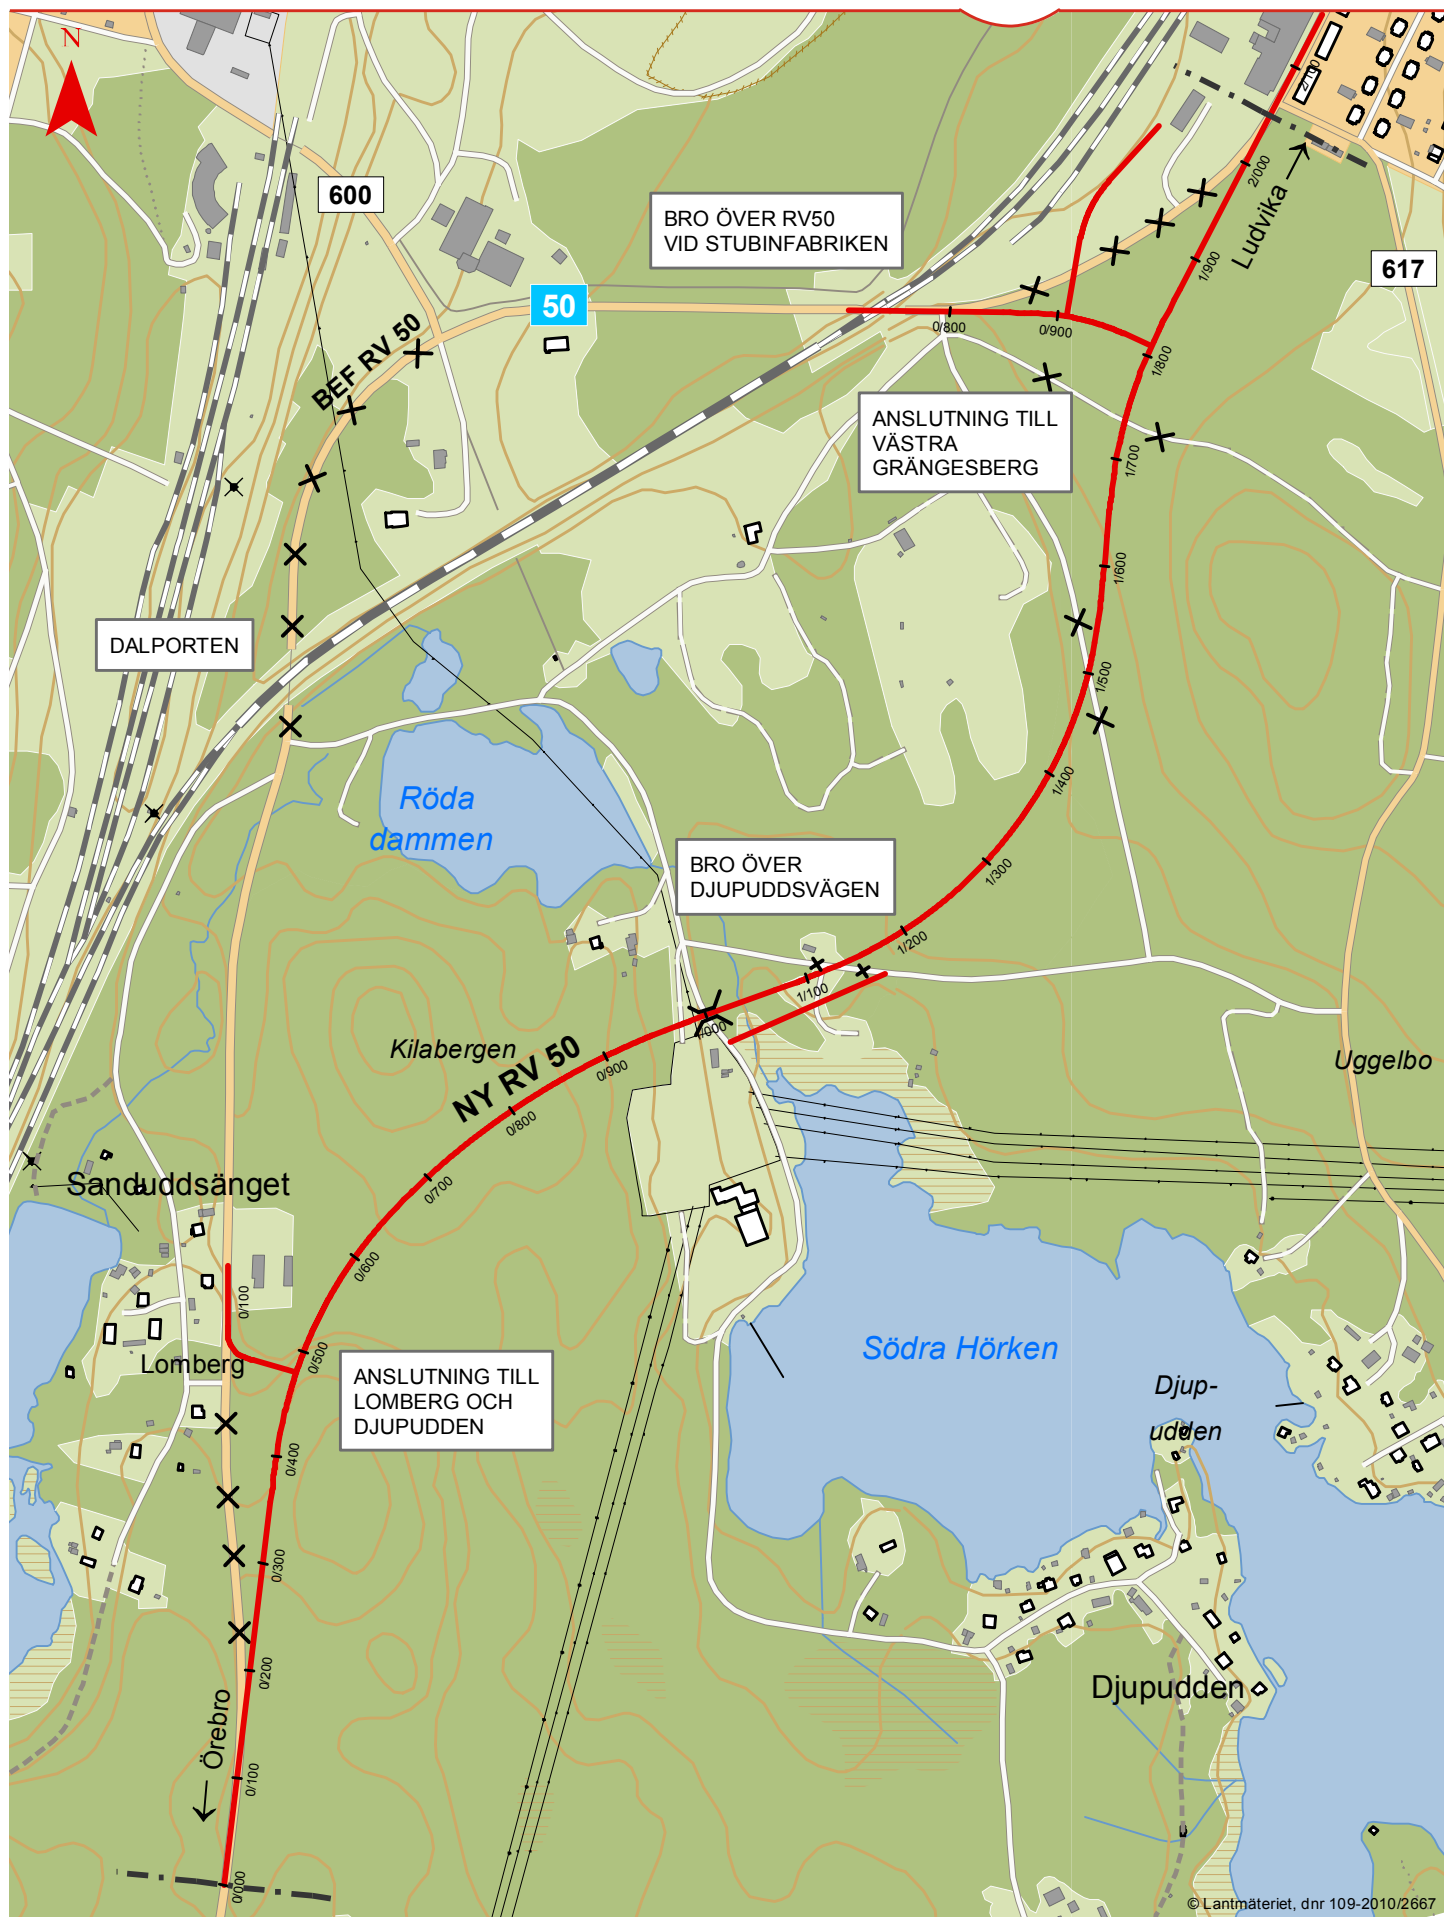

ÖVERSIKTSKARTA

JÄRNVÄGSBROAR ÖVER RV 50 I GRÄNGESBERG

TECKENFÖRKLARING:

- X Väg som stängs
- Ny bro
- Nya vägar
- - - Gräns för järnvägsplan